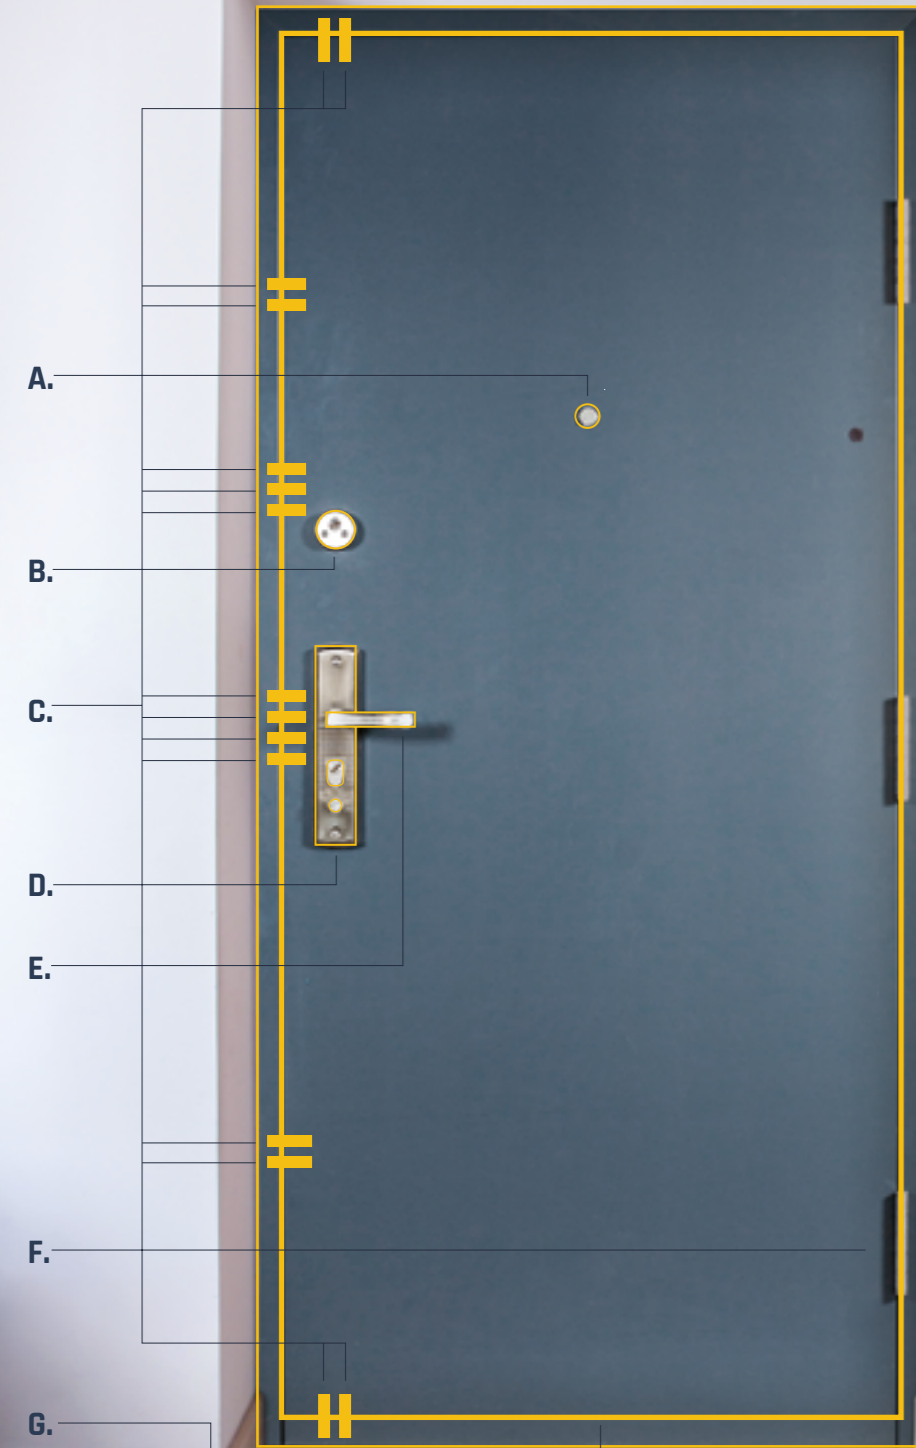

Technické parametre bezpečnostných dverí HI SEC

- Celooceľové bezpečnostné dvere v prevedení ľavo a pravo otváravé
- Špeciálna zárubňa z ocele, hrúbka zárubne 100 mm a 170 mm
- Krídlo bezpečnostných dverí HiSec je zhotovené z kvalitnej oceľovej platne
- Krídlo hrúbky 70 mm obsahuje izolačnú vrstvu - minerálnu vlnu
- 4ks nastaviteľných závesov schovaných do zárubne zabezpečené proti vypáčeniu (Klasik)
- 3ks nastaviteľných príznaných závesov na ráme dverí (Trend, Elegante)
- 2ks samostatné cylindrické zámky - spolu tvoria 15-bodový uzamykací systém
- Nerezová guľa, alebo kľučka (na vonkajšej strane podsvietená len kľučka)
- 5 ks kľúčov
- Vnútorne uzamykanie bez kľúča - denný zámok
- Priezorník (Kukátko)
- Zabudovaný zvonček
- Celoobvodové tesnenie
- Prah vo farbe dverí
- Rozmery 950 x 2050 mm, 890 x 2020 mm, 883 x 2000 mm, 983 x 2000 mm
- Bezpečnostná trieda RC1 a RC2
- Vzduchová nepriezvučnosť 34db

Váš HI SEC predajca

REALTHERM Slovakia s.r.o.
Ulica Vajanského 863,
984 01 Lučenec

+421 917 105 420
hisec@hisec.sk
www.hisec.sk

Technický popis

- A.** Panoramatický priezorník
- B.** Horný zámok
- C.** 15 bodový uzamykací systém
- D.** Vnútorne uzamykanie bez kľúča - denný zámok
- E.** Nerezová kľučka - na vonkajšej strane podsvietená
- F.** 3 pánty nastaviteľné a zabezpečené proti vpáčeniu (Trend/Elegante)
4 pánty schované do zárubne (Klasik)
- G.** Prah vo farbe dverí

Bezpečnosť pre váš domov

Vy rozhodnete, kto vstúpi do vášho domova !

Overené bezpečnostné vchodové dvere HiSec do bytov.
2 samostatné cylindrické zámky, ktoré tvoria spolu 15
bodový uzamykací systém, perfektne OCHRÁNIA VÁŠ
DOMOV pred neželanou návštevou.